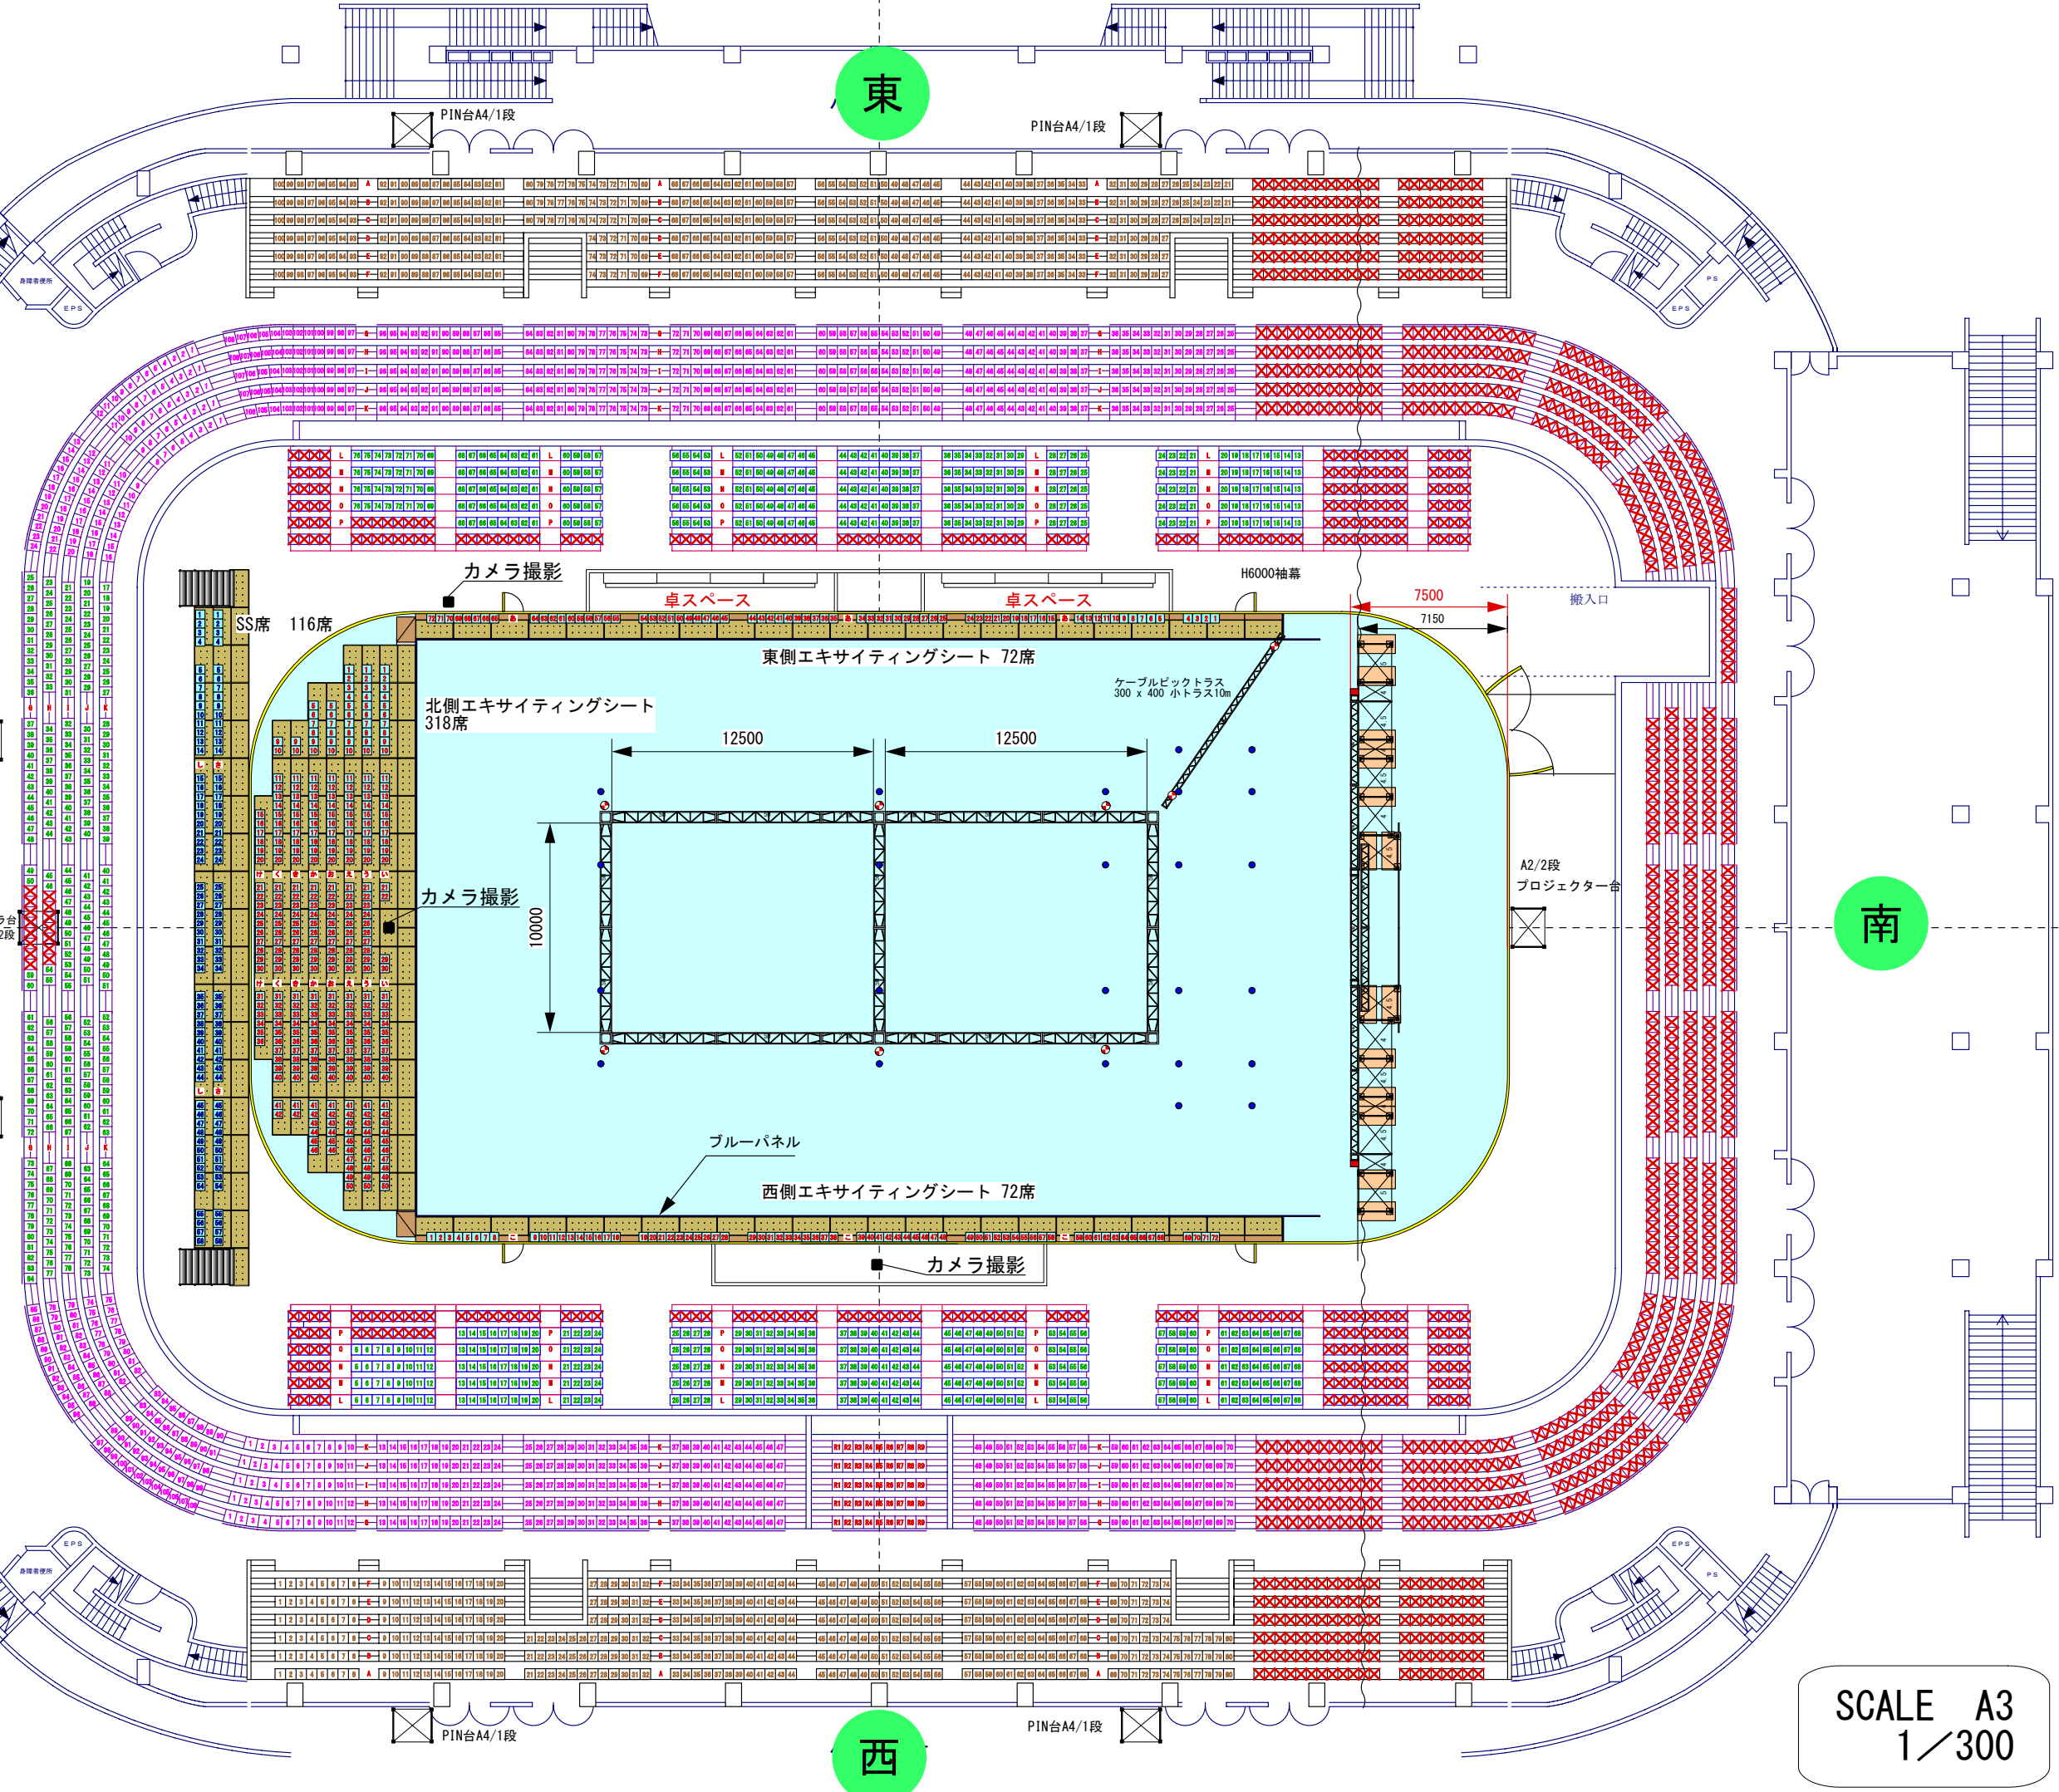

【仮設席】・・・578席
 エキサイティングシート 462席
 SS席 116席
【常設席】・・・2,649席
 S席 895席
 A席 962席
 B席 792席
客席合計 3,227席

SCALE A3
 1/300