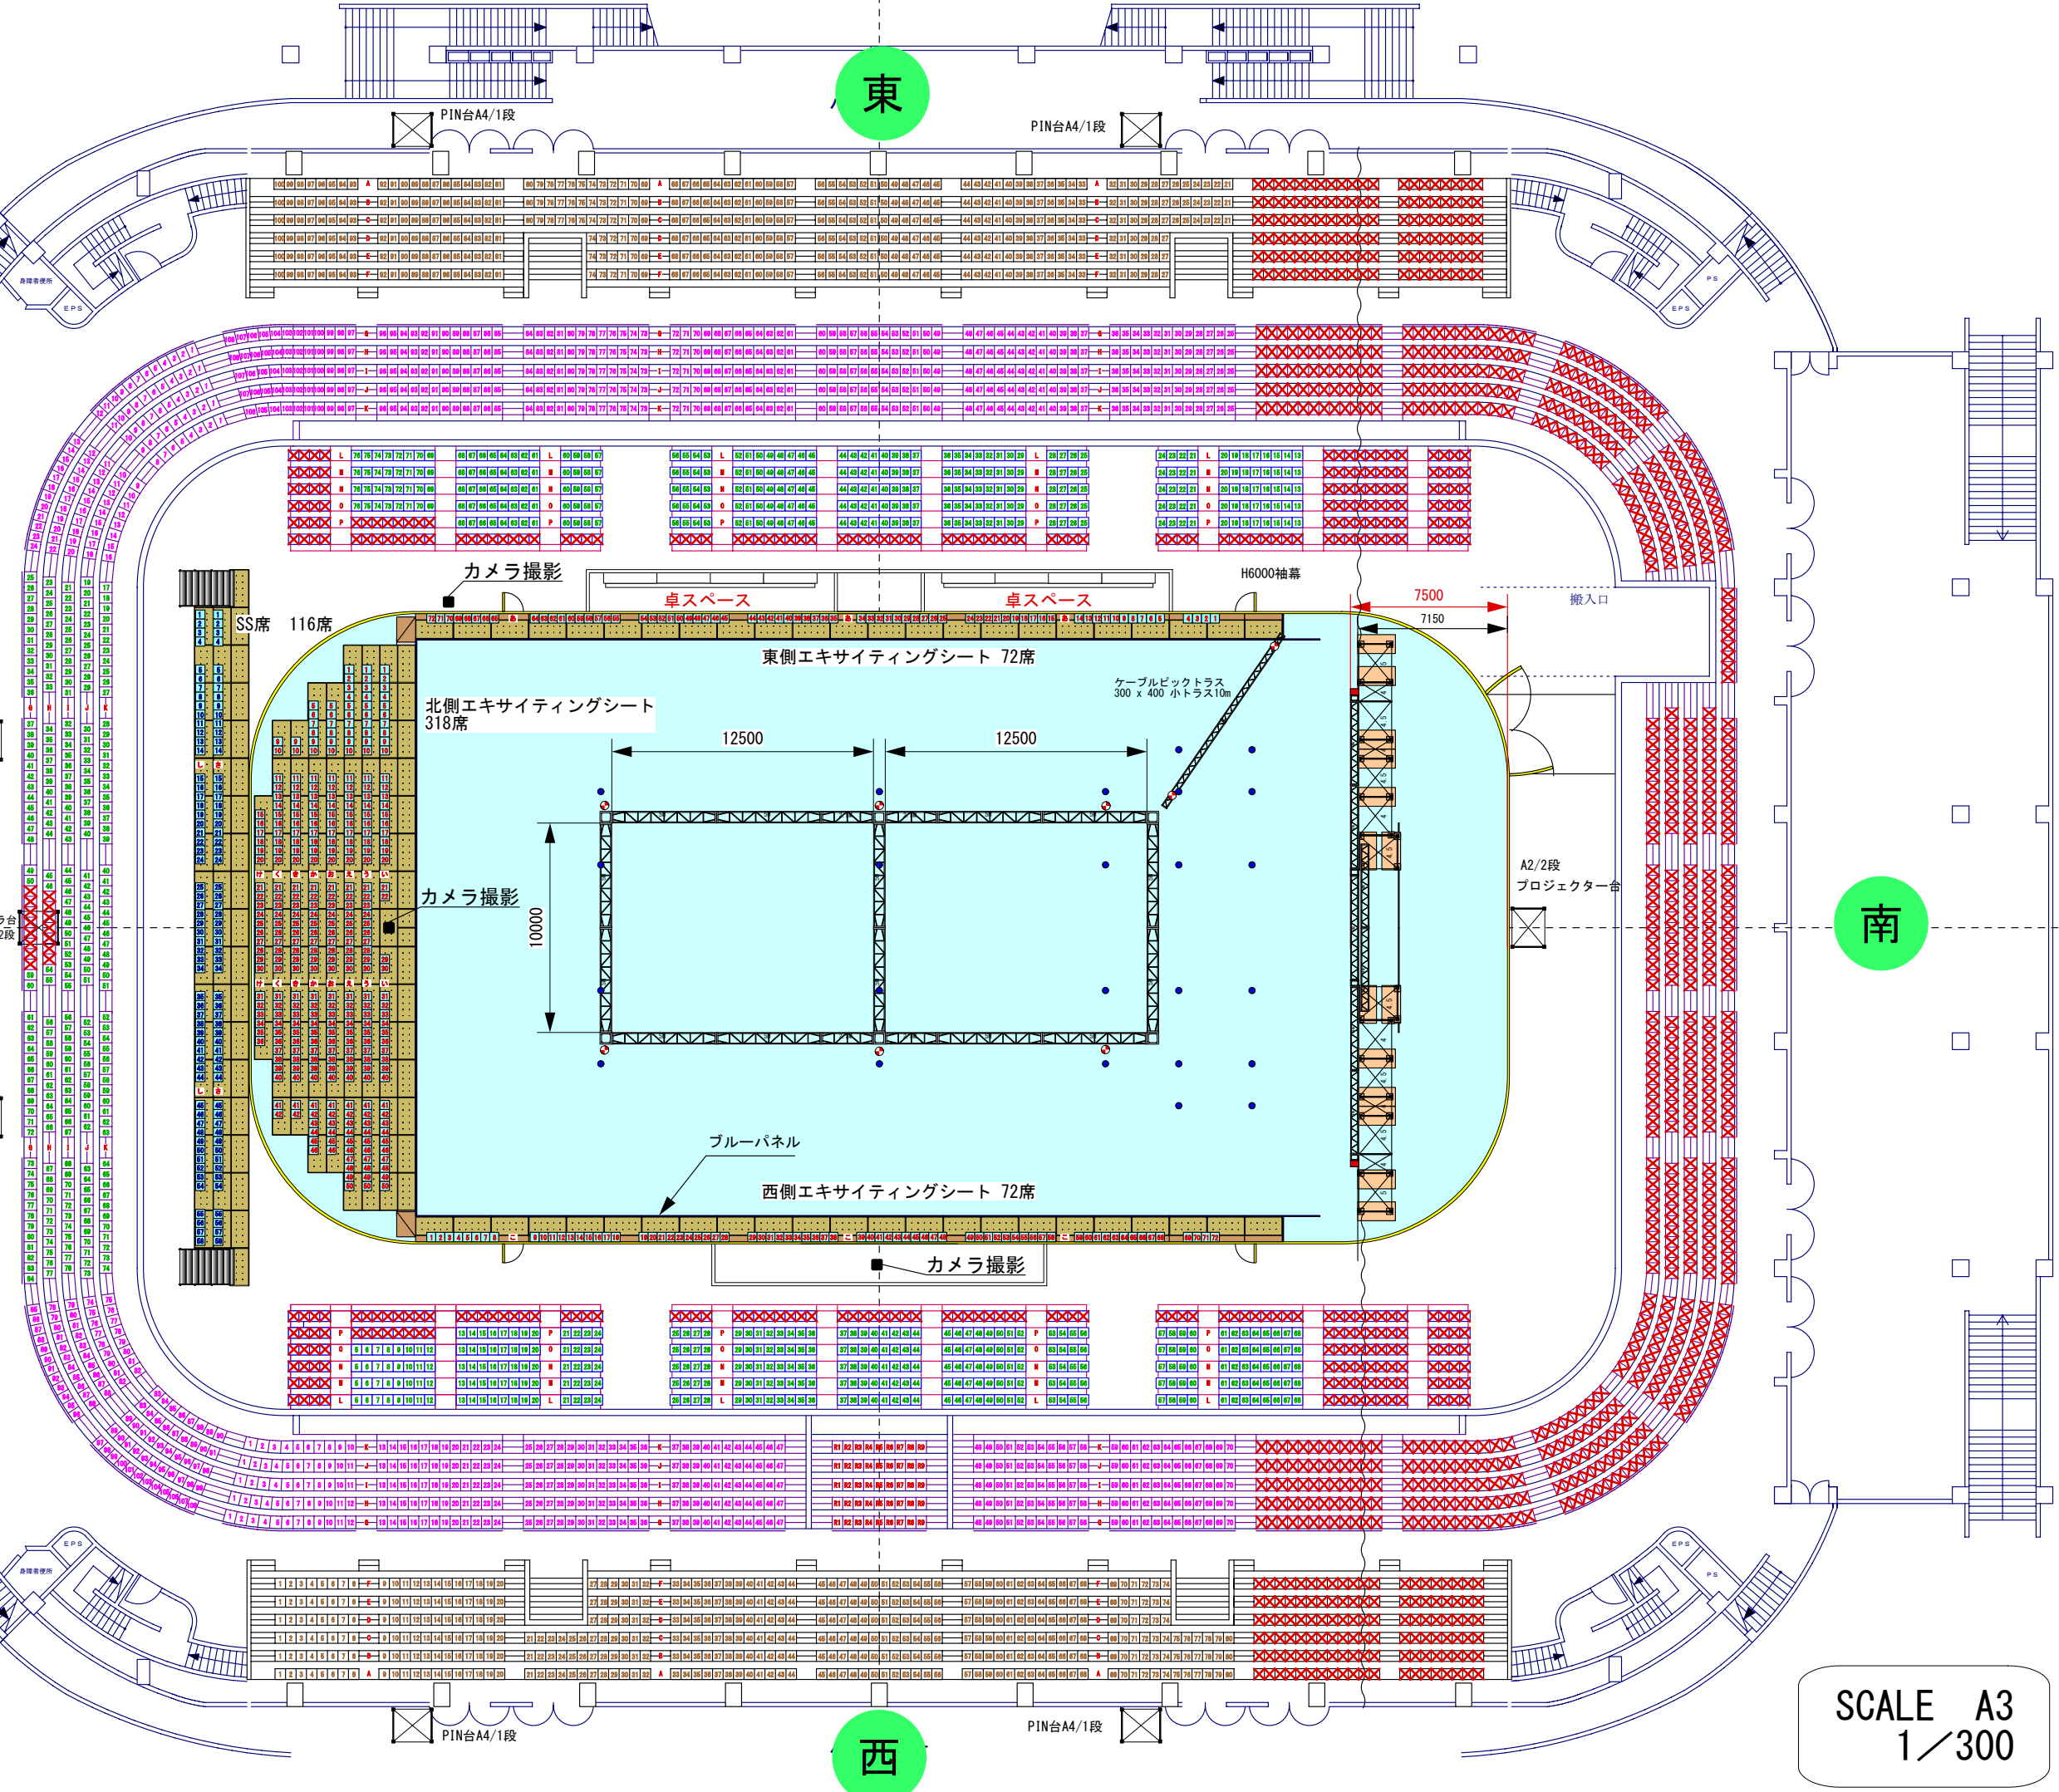

【仮設席】・・・578席
 エキサイティングシート 462席
 SS席 116席
 【常設席】・・・2,649席
 S席 895席
 A席 962席
 B席 792席
 客席合計 3,227席

SCALE A3
 1/300